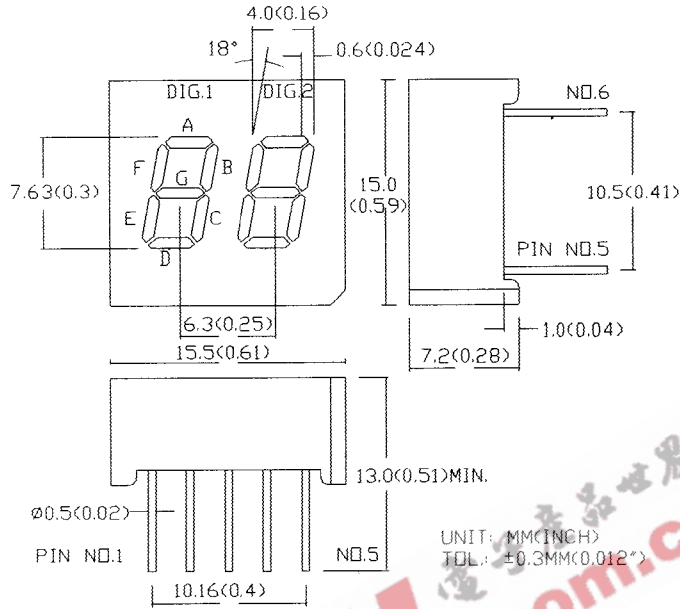

MICRO

ELECTRON

MY231A/C

MO231A/C

0.3" DUAL DIGIT
NUMERIC DISPLAYS

EPW 电子产品世界
.com.cn

MECHANICAL OUTLINE:

CIRCUIT DIAGRAM: