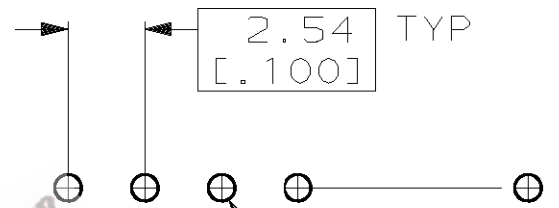

[.120^{+.005}_{-.007}]

1.52 ±0.08
[.060±.003]

B

2.54 TYP
[.100]

Ø0.89±0.035
[.035±.0]

Ø0.08

EEPW 电子产品世界 .com.cn

RECOMMENDED HO