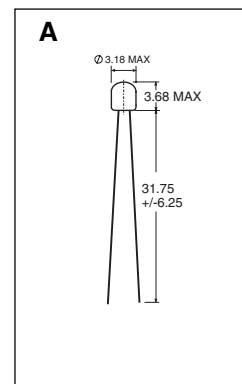

T-1 Subminiature Short Type Lamps

Line No.	Part No.	Volts	Amps	M.S.C.P.	Filament Type	Life Hours	Drawing
1	6802	5.0	0.060	0.03	C-2R	200,000	A
2	6802AS15	5.0	0.060	0.03	C-2R	200,000	A
3	6832	5.0	0.060	0.05	C-2R	100,000	A
4	6832AS15	5.0	0.060	0.05	C-2R	100,000	A
5	7132	5.0	0.075	0.09	C-2R	40,000	A
6	7132AS15	5.0	0.075	0.09	C-2R	40,000	A
7	7152	5.0	0.115	0.15	C-2R	40,000	A
8	7152AS15	5.0	0.115	0.15	C-2R	40,000	A
9	7009	28.0	0.020	0.15	CC-2F	16,000	A

T-1 Mini-Max Flashlight Lamps

Line No.	Part No.	Volts	Amps	M.S.C.P.	Life Hours	Filament Type	Base Type	Drawing
10	L135	1.35	0.315	0.16	4	C-6	Bi-Pin	B
11	L250	2.5	0.300	0.6	4	C-6	Bi-Pin	B
12	L400	4.0	0.300	1.2	4	C-2R	Bi-Pin	B