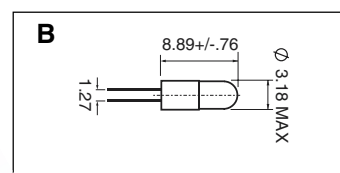

T-1 Subminiature Short Type Lamps

Line No.	Part No.	Volts	Amps	M.S.C.P.	Filament Type	Life Hours	Drawing
1	6802	5.0	0.060	0.03	C-2R	200,000	A
2	6802AS15	5.0	0.060	0.03	C-2R	200,000	A
3	6832	5.0	0.060	0.05	C-2R	100,000	A
4	6832AS15	5.0	0.060	0.05	C-2R	100,000	A
5	7132	5.0	0.075	0.09	C-2R	40,000	A
6	7132AS15	5.0	0.075	0.09	C-2R	40,000	A
7	7152	5.0	0.115	0.15	C-2R	40,000	A
8	7152AS15	5.0	0.115	0.15	C-2R	40,000	A
9	7009	28.0	0.020	0.15	CC-2F	16,000	A

T-1 Mini-Max Flashlight Lamps

Line No.	Part No.	Volts	Amps	M.S.C.P.	Life Hours	Filament Type	Base Type	Drawing
10	L135	1.35	0.315	0.16	4	C-6	Bi-Pin	B
11	L250	2.5	0.300	0.6	4	C-6	Bi-Pin	B
12	L400	4.0	0.300	1.2	4	C-2R	Bi-Pin	B