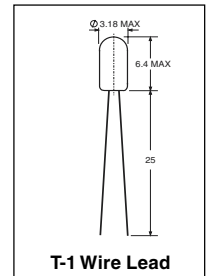

T-3/4 Bi-Pin