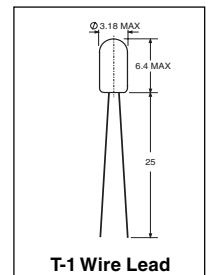

T-3/4 Bi-Pin