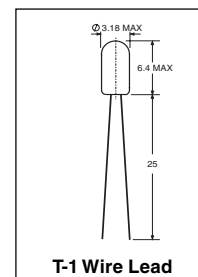

T-1 Subminiature Lamps

Line No.	Part No. Wire Lead	Part No. Miniature Flanged	Part No. Bi-Pin	Volts	Amps	M.S.C.P.	Filament Type	Life Hours
17	8798	7244	7252	1.25	0.012	0.004	C-6	1,000
18	8910	7245	7253	1.35	0.220	0.02	C-2R	10,000
19	7200	7225	3225	1.5	0.010	0.002	C-2R	2,000
20	7201	7226	7254	1.5	0.015	0.005	C-2R	1,000
21	7203	8102	7255	1.5	0.075	0.03	C-2R	16,000
22	801	—	—	2.4	0.145	0.18	C-2R	3,000
23	8601	7246	7256	2.5	0.015	0.001	C-2R	10,000
24	8732	7247	7732	2.5	0.100	0.10	C-2R	10,000
25	8711	7248	7257	2.5	0.320	0.21	C-2R	5,000
26	8846	7249	7258	3.0	0.008	0.001	C-2R	16,000
27	7205	7229	3229	3.0	0.015	0.02	C-2R	5,000
28	7207	7231	7260	3.0	0.060	0.03	C-2R	100,000
29	7208	7232	7261	3.0	0.120	0.15	C-2R	16,000
30	8602	8605	7262	5.0	0.017	0.005	C-2R	10,000
31	6022	8022	7022	5.0	0.021	0.034	C-2R	10,000
32	7210	7234	7263	5.0	0.030	0.03	C-2R	16,000
33	8729	7250	7264	5.0	0.045	0.04	C-2R	10,000
34	680	682	7680	5.0	0.060	0.03	C-2R	100,000
35	683	685	7683	5.0	0.060	0.05	C-2R	100,000
36	6150	6180	7265	5.0	0.060	0.15	C-2R	5,000
37	713	714	7714	5.0	0.075	0.09	C-2R	25,000
38	7211	7235	7266	5.0	0.080	0.16	C-2R	3,000
39	715	718	7715	5.0	0.115	0.15	C-2R	40,000
40	7213	7236	7267	5.0	0.115	0.20	C-2R	5,000
41	7216	7239	7268	5.0	0.125	0.22	C-2R	5,000
42	8096	7251	7269	5.0	0.145	0.16	C-2R	10,000
43	7218	7240	8095	10.0	0.027	0.10	C-2F	10,000
44	—	228	—	12.0	0.040	0.13	—	10,000
45	7219	32	8097	12.0	0.060	0.15	C-2F	16,000
46	8111	8112	8098	14.0	0.065	0.15	C-2F	16,000
47	7220	7241	8099	18.0	0.026	0.15	C-2F	16,000
48	6838	6839	7839	28.0	0.024	0.15	CC-2F	16,000

T-¾ Bi-Pin