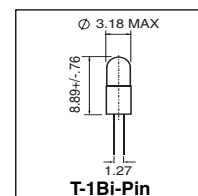

T-1 Subminiature Lamps

Line No.	Part No. Wire Lead	Part No. Miniature Flanged	Part No. Bi-Pin	Volts	Amps	M.S.C.P.	Filament Type	Life Hours
17	8798	7244	7252	1.25	0.012	0.004	C-6	1,000
18	8910	7245	7253	1.35	0.220	0.02	C-2R	10,000
19	7200	7225	3225	1.5	0.010	0.002	C-2R	2,000
20	7201	7226	7254	1.5	0.015	0.005	C-2R	1,000
21	7203	8102	7255	1.5	0.075	0.03	C-2R	16,000
22	801	—	—	2.4	0.145	0.18	C-2R	3,000
23	8601	7246	7256	2.5	0.015	0.001	C-2R	10,000
24	8732	7247	7732	2.5	0.100	0.10	C-2R	10,000
25	8711	7248	7257	2.5	0.320	0.21	C-2R	5,000
26	8846	7249	7258	3.0	0.008	0.001	C-2R	16,000
27	7205	7229	3229	3.0	0.015	0.02	C-2R	5,000
28	7207	7231	7260	3.0	0.060	0.03	C-2R	100,000
29	7208	7232	7261	3.0	0.120	0.15	C-2R	16,000
30	8602	8605	7262	5.0	0.017	0.005	C-2R	10,000
31	6022	8022	7022	5.0	0.021	0.034	C-2R	10,000
32	7210	7234	7263	5.0	0.030	0.03	C-2R	16,000
33	8729	7250	7264	5.0	0.045	0.04	C-2R	10,000
34	680	682	7680	5.0	0.060	0.03	C-2R	100,000
35	683	685	7683	5.0	0.060	0.05	C-2R	100,000
36	6150	6180	7265	5.0	0.060	0.15	C-2R	5,000
37	713	714	7714	5.0	0.075	0.09	C-2R	25,000
38	7211	7235	7266	5.0	0.080	0.16	C-2R	3,000
39	715	718	7715	5.0	0.115	0.15	C-2R	40,000
40	7213	7236	7267	5.0	0.115	0.20	C-2R	5,000
41	7216	7239	7268	5.0	0.125	0.22	C-2R	5,000
42	8096	7251	7269	5.0	0.145	0.16	C-2R	10,000
43	7218	7240	8095	10.0	0.027	0.10	C-2F	10,000
44	—	228	—	12.0	0.040	0.13	—	10,000
45	7219	32	8097	12.0	0.060	0.15	C-2F	16,000
46	8111	8112	8098	14.0	0.065	0.15	C-2F	16,000
47	7220	7241	8099	18.0	0.026	0.15	C-2F	16,000
48	6838	6839	7839	28.0	0.024	0.15	CC-2F	16,000

T-¾ Bi-Pin