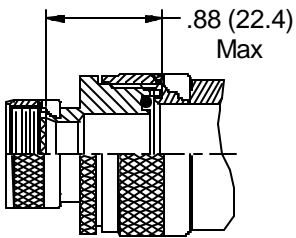

420-001
Sealtite™/Liquidtite Conduit Backshell
Rotatable Coupling - Low Profile

CONNECTOR
DESIGNATORS
A-F-H-L-S
ROTATABLE
COUPLING

STYLE 2
(STRAIGHT)

STYLE 2
(45° & 90°)