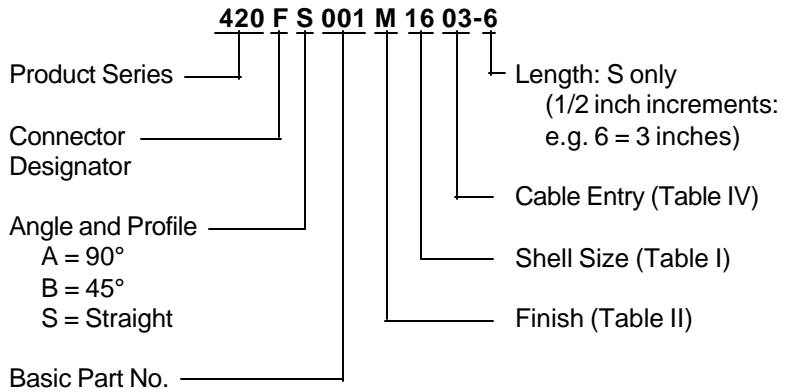

420-001
Sealtite™/Liquidtite Conduit Backshell
Rotatable Coupling - Low Profile

CONNECTOR
DESIGNATORS
A-F-H-L-S
ROTATABLE
COUPLING

STYLE 2
(STRAIGHT)

STYLE 2
(45° & 90°)