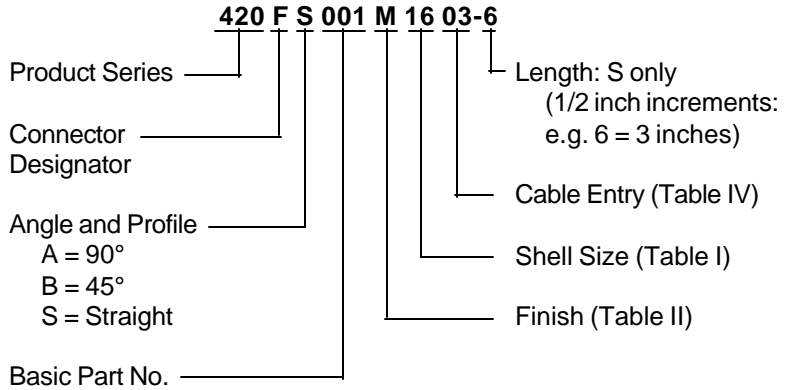

**420-001**  
**Sealtite™/Liquidtite Conduit Backshell**  
**Rotatable Coupling - Low Profile**

**CONNECTOR  
 DESIGNATORS  
 A-F-H-L-S  
 ROTATABLE  
 COUPLING**

**STYLE 2  
 (STRAIGHT)**

**STYLE 2  
 (45° & 90°)**