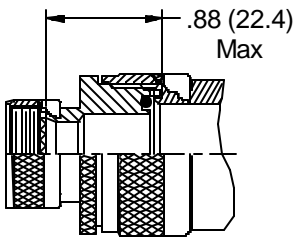

**420-001**  
**Sealtite™/Liquidtite Conduit Backshell**  
**Rotatable Coupling - Low Profile**

**CONNECTOR  
 DESIGNATORS  
 A-F-H-L-S  
 ROTATABLE  
 COUPLING**

**STYLE 2  
 (STRAIGHT)**

**STYLE 2  
 (45° & 90°)**