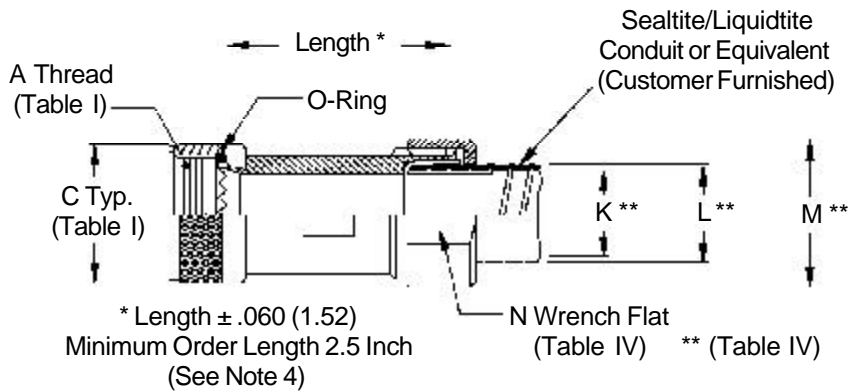

**420-001**  
**Sealtite™/Liquidtite Conduit Backshell**  
**Rotatable Coupling - Low Profile**

**CONNECTOR  
 DESIGNATORS  
 A-F-H-L-S  
 ROTATABLE  
 COUPLING**

**STYLE 2  
 (STRAIGHT)**

**STYLE 2  
 (45° & 90°)**