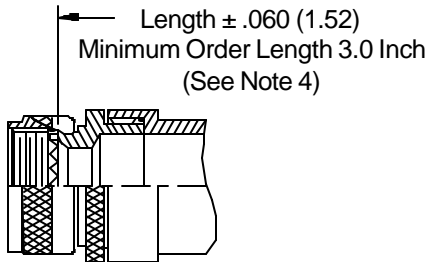

**420-001**  
**Sealtite™/Liquidtite Conduit Backshell**  
**Rotatable Coupling - Low Profile**

**CONNECTOR  
 DESIGNATORS  
 A-F-H-L-S  
 ROTATABLE  
 COUPLING**

**STYLE 2  
 (STRAIGHT)**

**STYLE 2  
 (45° & 90°)**