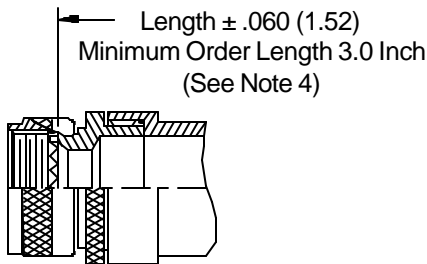

420-001
Sealtite™/Liquidtite Conduit Backshell
Rotatable Coupling - Low Profile

CONNECTOR
DESIGNATORS
A-F-H-L-S
ROTATABLE
COUPLING

STYLE 2
(STRAIGHT)

STYLE 2
(45° & 90°)