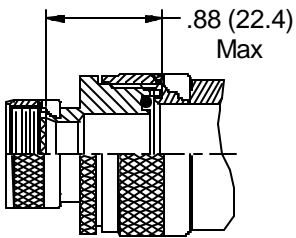

**420-001**  
**Sealtite™/Liquidtite Conduit Backshell**  
**Rotatable Coupling - Low Profile**

**CONNECTOR**  
**DESIGNATORS**  
**A-F-H-L-S**  
**ROTATABLE**  
**COUPLING**

**STYLE 2**  
**(STRAIGHT)**

**STYLE 2**  
**(45° & 90°)**