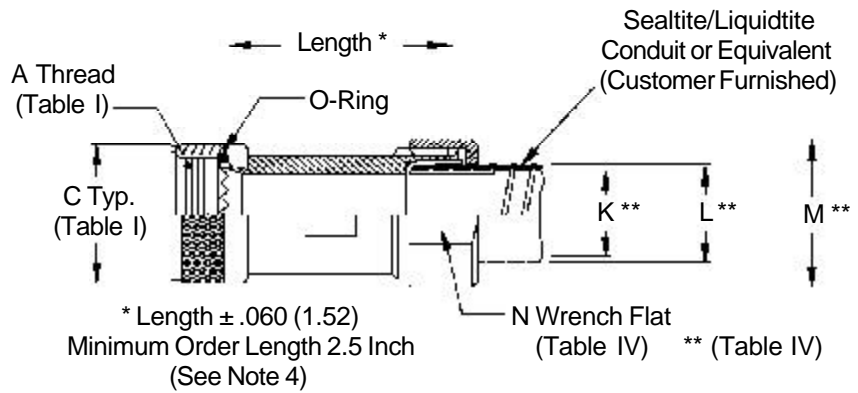

**420-001**  
**Sealtite™/Liquidtite Conduit Backshell**  
**Rotatable Coupling - Low Profile**

**CONNECTOR**  
**DESIGNATORS**  
**A-F-H-L-S**  
**ROTATABLE**  
**COUPLING**

**STYLE 2**  
**(STRAIGHT)**

**STYLE 2**  
**(45° & 90°)**