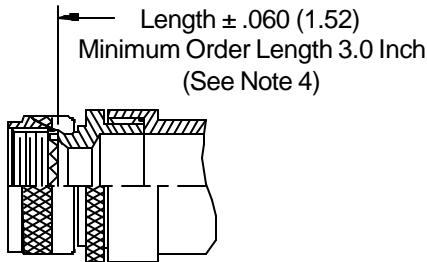

**420-001**  
**Sealtite™/Liquidtite Conduit Backshell**  
**Rotatable Coupling - Low Profile**

**CONNECTOR**  
**DESIGNATORS**  
**A-F-H-L-S**  
**ROTATABLE**  
**COUPLING**

**STYLE 2**  
**(STRAIGHT)**

**STYLE 2**  
**(45° & 90°)**