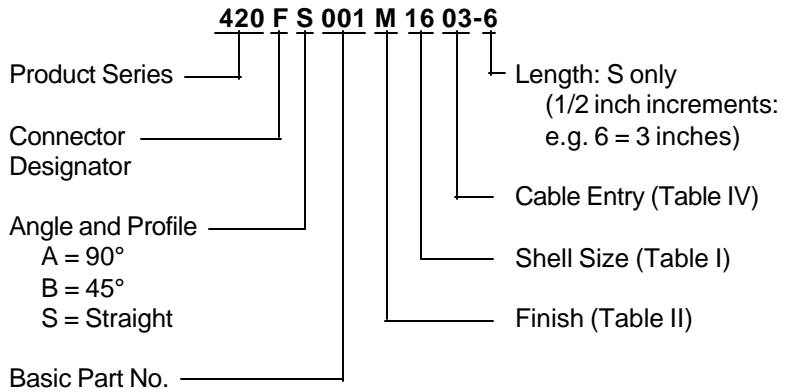

**420-001**  
**Sealtite™/Liquidtite Conduit Backshell**  
**Rotatable Coupling - Low Profile**

**CONNECTOR**  
**DESIGNATORS**  
**A-F-H-L-S**  
**ROTATABLE**  
**COUPLING**

**STYLE 2**  
**(STRAIGHT)**

**STYLE 2**  
**(45° & 90°)**