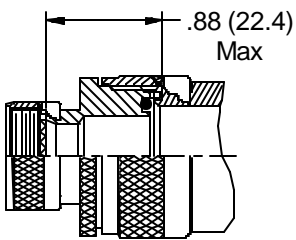

420-001
Sealtite™/Liquidtite Conduit Backshell
Rotatable Coupling - Low Profile

CONNECTOR
DESIGNATORS
A-F-H-L-S
ROTATABLE
COUPLING

STYLE 2
(STRAIGHT)

STYLE 2
(45° & 90°)