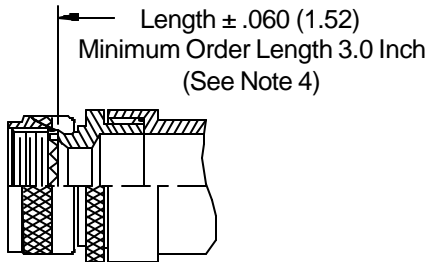

420-001
Sealtite™/Liquidtite Conduit Backshell
Rotatable Coupling - Low Profile

CONNECTOR
DESIGNATORS
A-F-H-L-S
ROTATABLE
COUPLING

STYLE 2
(STRAIGHT)

STYLE 2
(45° & 90°)