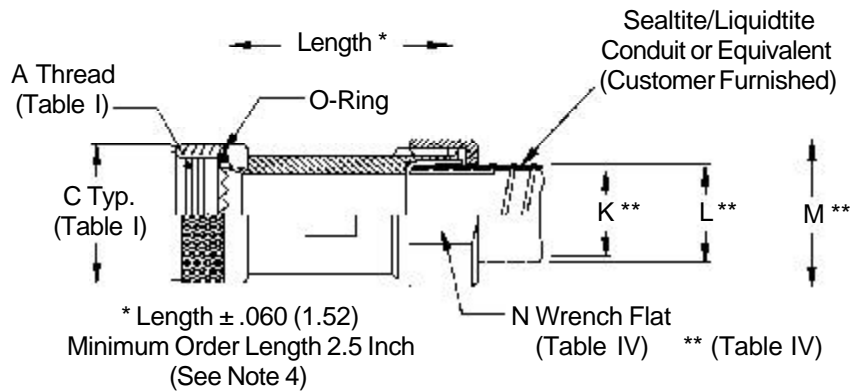

420-001
Sealtite™/Liquidtite Conduit Backshell
Rotatable Coupling - Low Profile

CONNECTOR
DESIGNATORS
A-F-H-L-S
ROTATABLE
COUPLING

STYLE 2
(STRAIGHT)

STYLE 2
(45° & 90°)