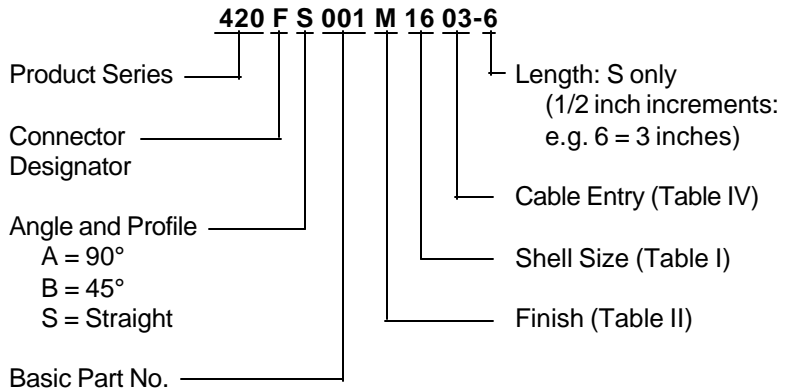

420-001
Sealtite™/Liquidtite Conduit Backshell
Rotatable Coupling - Low Profile

CONNECTOR
DESIGNATORS
A-F-H-L-S
ROTATABLE
COUPLING

STYLE 2
(STRAIGHT)

STYLE 2
(45° & 90°)