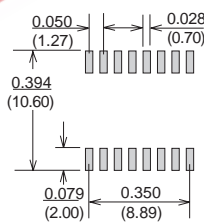

### Dual Fibre Channel Transformers

Part Number	OCL (µH Min.)	Turns ratio ±5%	R <sub>CU</sub> P (mOhms)	C <sub>WW</sub> (pF Max)	Rise Time (ns Max) 20-80%	L <sub>L</sub> sec (µH Max)	V <sub>P</sub> (Vrms)
FCJ-7.5	7.5	1 : 1	200	5.0	0.5	0.10	2000
FCJ-15	15	1 : 1	200	5.0	0.8	0.10	2000
FCJ-30	30	1 : 1	200	5.0	1.6	0.10	2000
FCJ-60	60	1 : 1	200	5.5	2.0	0.10	2000

### Dimensions & Schematics

#### Suggested Pad Layout