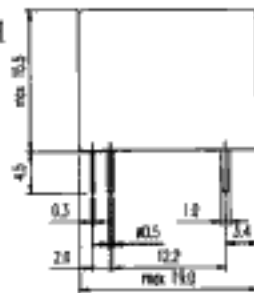

RW-SH-1...D-sarja

Pienikokoinen, pesunkestävä ja edullinen tehorele piirikortille

CSA ja UL-hyväksytty

Kärjet	10 A 120 VAC
Kytkeväteho	1 200 VA
Tehonkulutus	0,36 W
Kosketinmateriaali	hopeacadmiumoksidi (AgCdO ₂)
Mekaaninen ikä	min. 10 milj. toimintaa
Sähköinen ikä	min. 100 000 toimintaa
Eristysjännite	1 000 VAC (kela-kärjet)
Käyttölämpötila-alue	-30 ... +55 C

RW-SS/SH
RWH-SS/SH

BOTTOM VIEW

BOTTOM VIEW

Tilaukoodi	Kärjet AAC	Kelajännite VDC	Käämi ohm.	1-99 kpl	100-999 kpl	1000- kpl
RW-SH-103D	10	3	25	1,49	1,19	0,89
RW-SH-106D	10	6	100	1,35	1,10	0,83
RW-SH-109D	10	9	225	1,38	1,10	0,83
RW-SH-112D	10	12	400	1,38	1,10	0,83
RW-SH-124D	10	24	600	1,59	1,19	0,89
RW-SH-148D	10	48	6400	1,66	1,33	1,00