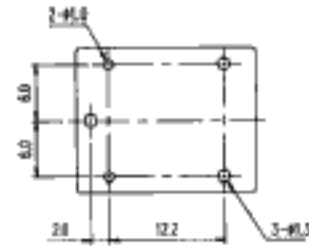

RW-SH-1...D-sarja

Pienikokoinen, pesunkestävä ja edullinen tehorele piirikortille

CSA ja UL-hyväksytty

Kärjet	10 A 120 VAC
Kytkeväteho	1 200 VA
Tehonkulutus	0,36 W
Kosketinmateriaali	hopeacadmiumoksidi (AgCdO ₂)
Mekaaninen ikä	min. 10 milj. toimintaa
Sähköinen ikä	min. 100 000 toimintaa
Eristysjännite	1 000 VAC (kela-kärjet)
Käyttölämpötila-alue	-30 ... +55 C

RW-SS/SH
RWH-SS/SH

BOTTOM VIEW

BOTTOM VIEW

Tilaukoodi	Kärjet AAC	Kelajännite VDC	Käämi ohm.	1-99 kpl	100-999 kpl	1000- kpl
RW-SH-103D	10	3	25	1,49	1,19	0,89
RW-SH-106D	10	6	100	1,35	1,10	0,83
RW-SH-109D	10	9	225	1,38	1,10	0,83
RW-SH-112D	10	12	400	1,38	1,10	0,83
RW-SH-124D	10	24	600	1,59	1,19	0,89
RW-SH-148D	10	48	6400	1,66	1,33	1,00