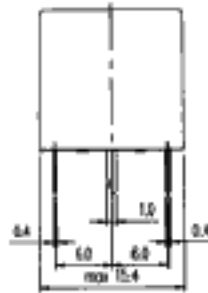

RW-SH-1...D-sarja

Pienikokoinen, pesunkestävä ja edullinen tehorele piirikortille

CSA ja UL-hyväksytty

Kärjet	10 A 120 VAC
Kytkeväteho	1 200 VA
Tehonkulutus	0,36 W
Kosketinmateriaali	hopeacadmiumoksidi (AgCdO ₂)
Mekaaninen ikä	min. 10 milj. toimintaa
Sähköinen ikä	min. 100 000 toimintaa
Eristysjännite	1 000 VAC (kela-kärjet)
Käyttölämpötila-alue	-30 ... +55 C

RW-SS/SH
RWH-SS/SH

BOTTOM VIEW

BOTTOM VIEW

Tilaukoodi	Kärjet AAC	Kelajännite VDC	Käämi ohm.	1-99 kpl	100-999 kpl	1000- kpl
RW-SH-103D	10	3	25	1,49	1,19	0,89
RW-SH-106D	10	6	100	1,35	1,10	0,83
RW-SH-109D	10	9	225	1,38	1,10	0,83
RW-SH-112D	10	12	400	1,38	1,10	0,83
RW-SH-124D	10	24	600	1,59	1,19	0,89
RW-SH-148D	10	48	6400	1,66	1,33	1,00