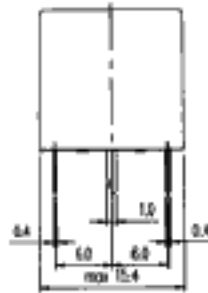

RW-SH-1...D-sarja

Pienikokoinen, pesunkestävä ja edullinen tehorele piirikortille

CSA ja UL-hyväksytty

Kärjet	10 A 120 VAC
Kytkeväteho	1 200 VA
Tehonkulutus	0,36 W
Kosketinmateriaali	hopeacadmiumoksidi (AgCdO2)
Mekaaninen ikä	min. 10 milj. toimintaa
Sähköinen ikä	min. 100 000 toimintaa
Eristysjännite	1 000 VAC (kela-kärjet)
Käyttölämpötila-alue	-30 ... +55 C

RW-SS/SH
RWH-SS/SH

BOTTOM VIEW

BOTTOM VIEW

Tilaukoodi	Kärjet AAC	Kelajännite VDC	Käämi ohm.	1-99 kpl	100-999 kpl	1000- kpl
RW-SH-103D	10	3	25	1,49	1,19	0,89
RW-SH-106D	10	6	100	1,35	1,10	0,83
RW-SH-109D	10	9	225	1,38	1,10	0,83
RW-SH-112D	10	12	400	1,38	1,10	0,83
RW-SH-124D	10	24	600	1,59	1,19	0,89
RW-SH-148D	10	48	6400	1,66	1,33	1,00