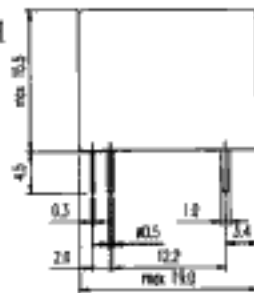

RW-SH-1...D-sarja

Pienikokoinen, pesunkestävä ja edullinen tehorele piirikortille

CSA ja UL-hyväksytty

Kärjet	10 A 120 VAC
Kytkeväteho	1 200 VA
Tehonkulutus	0,36 W
Kosketinmateriaali	hopeacadmiumoksidi (AgCdO2)
Mekaaninen ikä	min. 10 milj. toimintaa
Sähköinen ikä	min. 100 000 toimintaa
Eristysjännite	1 000 VAC (kela-kärjet)
Käyttölämpötila-alue	-30 ... +55 C

RW-SS/SH
RWH-SS/SH

BOTTOM VIEW

BOTTOM VIEW

Tilaukoodi	Kärjet AAC	Kelajännite VDC	Käämi ohm.	1-99 kpl	100-999 kpl	1000- kpl
RW-SH-103D	10	3	25	1,49	1,19	0,89
RW-SH-106D	10	6	100	1,35	1,10	0,83
RW-SH-109D	10	9	225	1,38	1,10	0,83
RW-SH-112D	10	12	400	1,38	1,10	0,83
RW-SH-124D	10	24	600	1,59	1,19	0,89
RW-SH-148D	10	48	6400	1,66	1,33	1,00