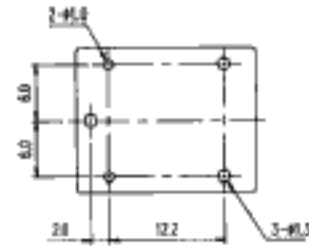

RW-SH-1...D-sarja

Pienikokoinen, pesunkestävä ja edullinen tehorele piirikortille

CSA ja UL-hyväksytty

Kärjet	10 A 120 VAC
Kytkeväteho	1 200 VA
Tehonkulutus	0,36 W
Kosketinmateriaali	hopeacadmiumoksidi (AgCdO2)
Mekaaninen ikä	min. 10 milj. toimintaa
Sähköinen ikä	min. 100 000 toimintaa
Eristysjännite	1 000 VAC (kela-kärjet)
Käyttölämpötila-alue	-30 ... +55 C

RW-SS/SH
RWH-SS/SH

BOTTOM VIEW

BOTTOM VIEW

Tilaukoodi	Kärjet AAC	Kelajännite VDC	Käämi ohm.	1-99 kpl	100-999 kpl	1000- kpl
RW-SH-103D	10	3	25	1,49	1,19	0,89
RW-SH-106D	10	6	100	1,35	1,10	0,83
RW-SH-109D	10	9	225	1,38	1,10	0,83
RW-SH-112D	10	12	400	1,38	1,10	0,83
RW-SH-124D	10	24	600	1,59	1,19	0,89
RW-SH-148D	10	48	6400	1,66	1,33	1,00