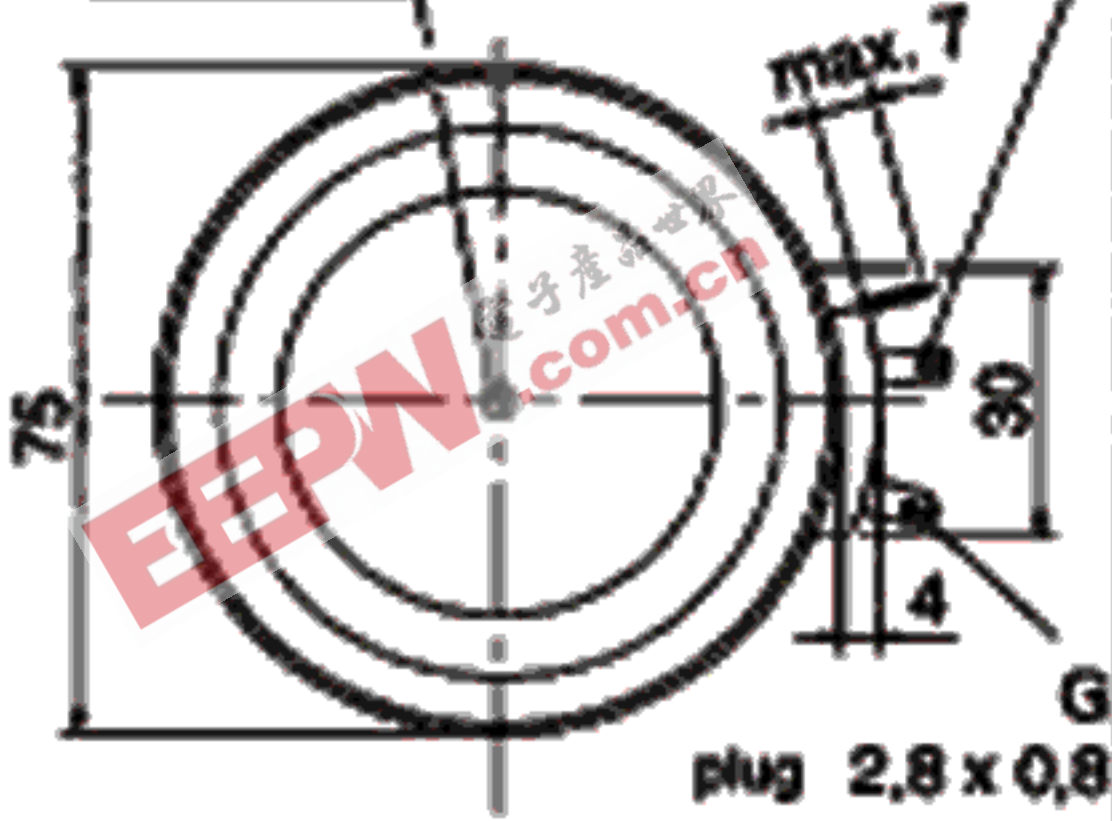

T 729 N 3600...4

T 730 N

T 828 N 200...

T 860 N 3000...3

T 869 N

▼ T 879 N 600...1

T 919 N 2000...2

T 1059 N 2000...2

T 1050 N

▼ New type

1) Case rapture curren

3,5^{+0,1} x 3,5 deep on both sides **plug 4,8 x 0,8** **HK**

plug 2,8 x 0,8 **G**

EEPW 电子产品世界
.com.cn