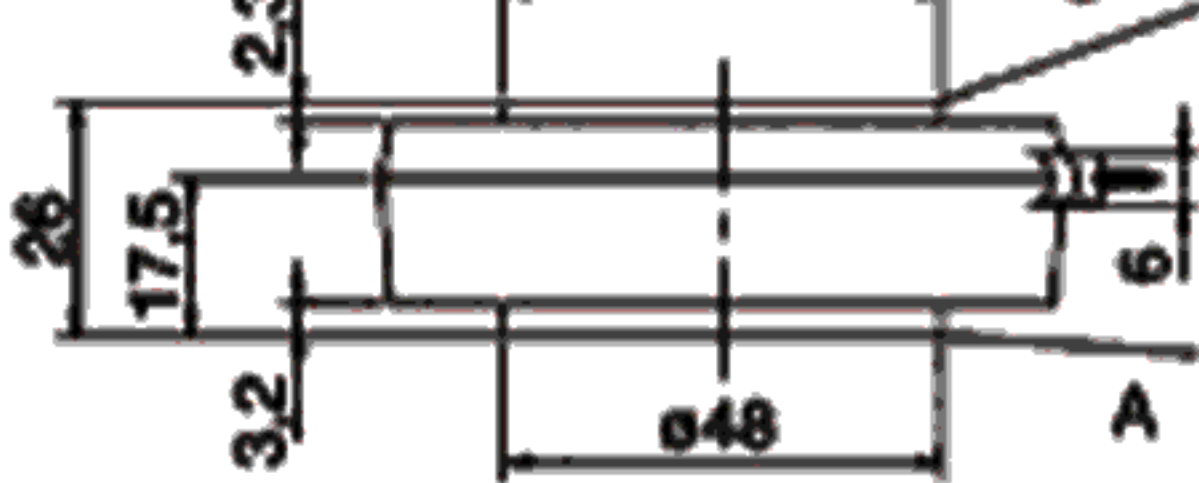

T 729 N 3600...4

T 730 N

T 828 N 200...

T 860 N 3000...3

T 869 N

▼ T 879 N 600...1

T 919 N 2000...2

T 1059 N 2000...2

T 1050 N

▼ New type

1) Case rapture curren

3,5^{+0,1} x 3,5 deep on both sides **plug 4,8 x 0,8** **HK**

plug 2,8 x 0,8 **G**

EEPW 电子产品世界
.com.cn