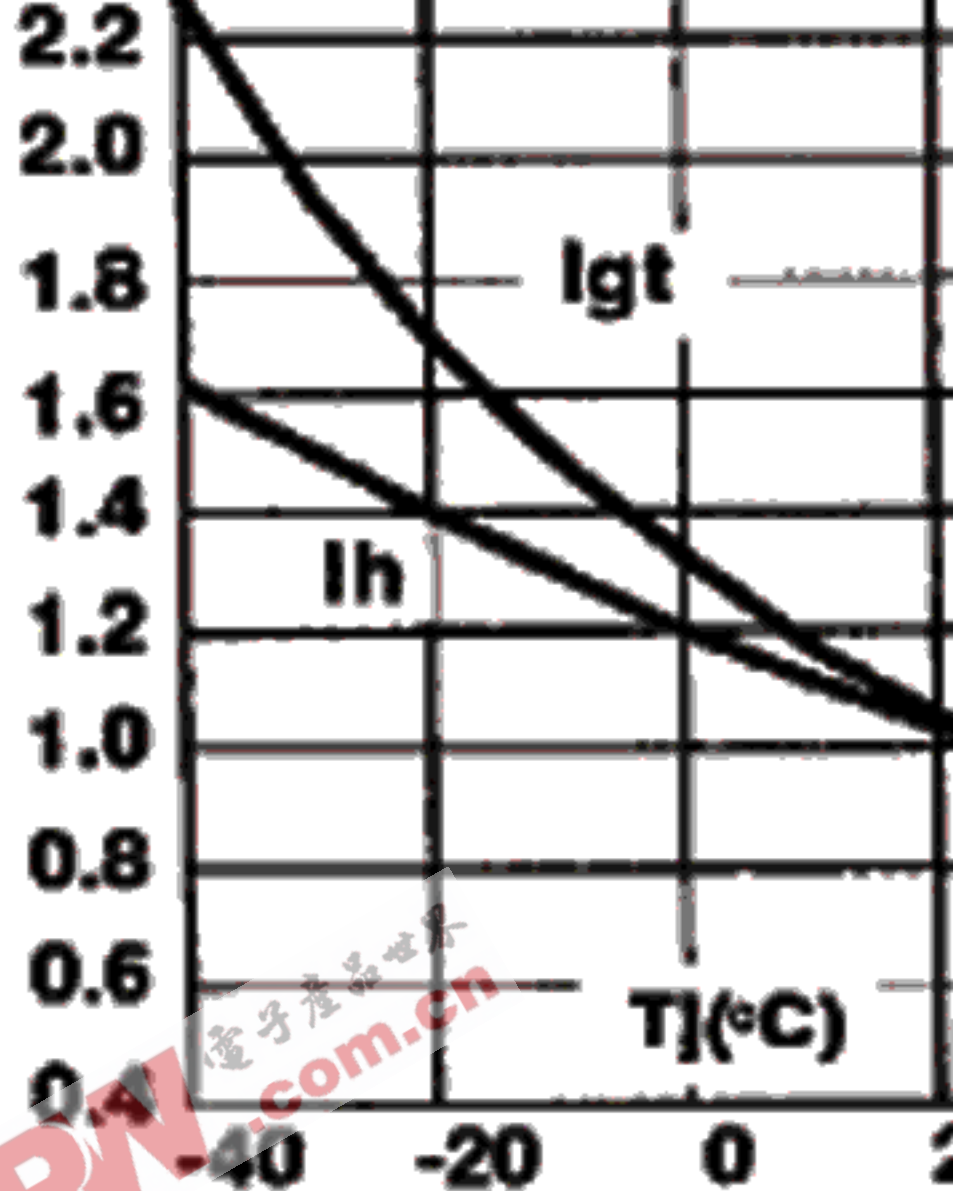

Tl	Maxi 4.5m

Symbol	
 VDRM VRRM	Repe T_j =

January 1995

ORDERING INFO

TRIAC MESA

EPW 电子产业网 .com.cn

CE

EEPW 电子产品世界
.com.cn