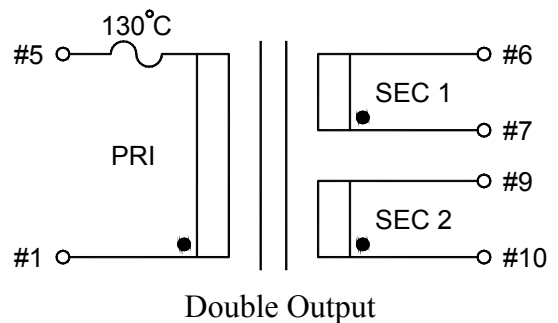

Fig A

Empty pin shall be omitted if necessary.

Single Output

Double Output

Series	Dimension (mm)						
	A	B	C	D	E	F	G
0.6 (VA)	32.6	27.6	15.2	4.0	0.64x0.64	5.0	20.0
1.0 (VA)	32.3	27.3	22.8	4.0	0.64x0.64	5.0	20.0
1.2 (VA)	32.3	27.3	22.8	4.0	0.64x0.64	5.0	20.0
1.5 (VA)	32.3	27.3	22.8	4.0	0.64x0.64	5.0	20.0
1.8 (VA)	32.6	27.6	27.8	4.0	0.64x0.64	5.0	20.0
2.1 (VA)	32.6	27.6	27.8	4.0	0.64x0.64	5.0	20.0
2.3 (VA)	32.6	27.6	29.8	4.0	0.64x0.64	5.0	20.0
2.4 (VA)	32.6	27.6	27.8	4.0	0.64x0.64	5.0	20.0
2.7 (VA)	32.6	27.6	29.8	4.0	0.64x0.64	5.0	20.0
2.8 (VA)	32.6	27.6	29.8	4.0	0.64x0.64	5.0	20.0
Tolerance (mm)	±0.5	±0.5	±0.5	±1.0	±0.1	±0.2	±0.5

STANDARD
ENCAPSULATED
TRANSFORMER

Fig B

Fig C

Fig D

Fig E

Empty pin shall be omitted if necessary.

Series	Dimension (mm)											Fig
	A	B	C	D	E	F	G	H	I	J	K	
3.2 (VA)	41.5	35.5	28.5	4.0	0.64x0.64	5.0	25.0	--	--	--	--	B
4.0 (VA)	41.5	35.5	28.5	4.0	0.64x0.64	5.0	25.0	--	--	--	--	
5.0 (VA)	45.5	38.5	33.5	4.0	0.64x0.64	5.0	25.0	4.2	64.0	55.0	10.0	C, D, E
Tolerance (mm)	Max.	Max.	Max.	±1.0	±0.1	±0.2	±0.5	±0.2	Max	±0.5	±0.5	