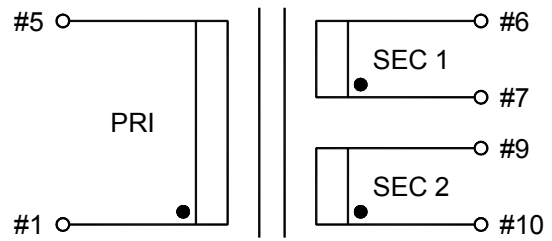

Fig A

Empty pin shall be omitted if necessary.

Single Output

Double Output

Series	Dimension (mm)						
	A	B	C	D	E	F	G
0.6 (VA)	32.6	27.6	15.2	4.0	0.64x0.64	5.0	20.0
1.0 (VA)	32.3	27.3	22.8	4.0	0.64x0.64	5.0	20.0
1.2 (VA)	32.3	27.3	22.8	4.0	0.64x0.64	5.0	20.0
1.5 (VA)	32.3	27.3	22.8	4.0	0.64x0.64	5.0	20.0
1.8 (VA)	32.6	27.6	27.8	4.0	0.64x0.64	5.0	20.0
2.1 (VA)	32.6	27.6	27.8	4.0	0.64x0.64	5.0	20.0
2.3 (VA)	32.6	27.6	29.8	4.0	0.64x0.64	5.0	20.0
2.4 (VA)	32.6	27.6	27.8	4.0	0.64x0.64	5.0	20.0
2.7 (VA)	32.6	27.6	29.8	4.0	0.64x0.64	5.0	20.0
2.8 (VA)	32.6	27.6	29.8	4.0	0.64x0.64	5.0	20.0
Tolerance (mm)	±0.5	±0.5	±0.5	±1.0	±0.1	±0.2	±0.5