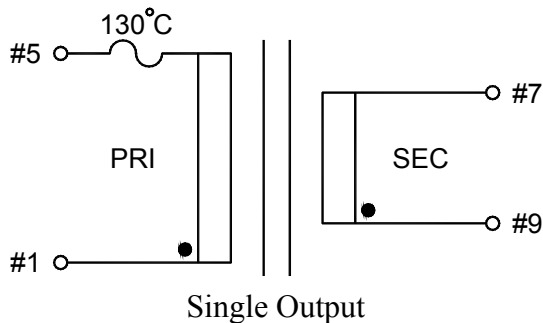

STANDARD
ENCAPSULATED
TRANSFORMER

Fig B

Fig C

Fig D

Fig E

Empty pin shall be omitted if necessary.

Series	Dimension (mm)											Fig
	A	B	C	D	E	F	G	H	I	J	K	
3.2 (VA)	41.5	35.5	28.5	4.0	0.64x0.64	5.0	25.0	--	--	--	--	B
4.0 (VA)	41.5	35.5	28.5	4.0	0.64x0.64	5.0	25.0	--	--	--	--	
5.0 (VA)	45.5	38.5	33.5	4.0	0.64x0.64	5.0	25.0	4.2	64.0	55.0	10.0	C, D, E
Tolerance (mm)	Max.	Max.	Max.	±1.0	±0.1	±0.2	±0.5	±0.2	Max	±0.5	±0.5	