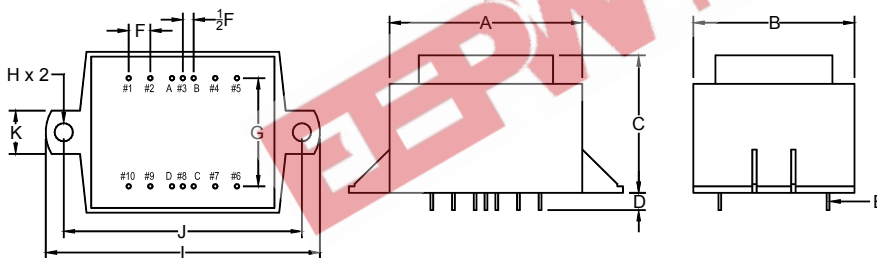

Fig A

Empty pin shall be omitted if necessary.

Single Output

Double Output

Series	Dimension (mm)						
	A	B	C	D	E	F	G
0.6 (VA)	32.6	27.6	15.2	4.0	0.64x0.64	5.0	20.0
1.0 (VA)	32.3	27.3	22.8	4.0	0.64x0.64	5.0	20.0
1.2 (VA)	32.3	27.3	22.8	4.0	0.64x0.64	5.0	20.0
1.5 (VA)	32.3	27.3	22.8	4.0	0.64x0.64	5.0	20.0
1.8 (VA)	32.6	27.6	27.8	4.0	0.64x0.64	5.0	20.0
2.1 (VA)	32.6	27.6	27.8	4.0	0.64x0.64	5.0	20.0
2.3 (VA)	32.6	27.6	29.8	4.0	0.64x0.64	5.0	20.0
2.4 (VA)	32.6	27.6	27.8	4.0	0.64x0.64	5.0	20.0
2.7 (VA)	32.6	27.6	29.8	4.0	0.64x0.64	5.0	20.0
2.8 (VA)	32.6	27.6	29.8	4.0	0.64x0.64	5.0	20.0
Tolerance (mm)	±0.5	±0.5	±0.5	±1.0	±0.1	±0.2	±0.5

STANDARD  
ENCAPSULATED  
TRANSFORMER

Fig B

Fig C

Fig D

Fig E

Empty pin shall be omitted if necessary.

Single Output

Double Output

Series	Dimension (mm)											Fig
	A	B	C	D	E	F	G	H	I	J	K	
3.2 (VA)	41.5	35.5	28.5	4.0	0.64x0.64	5.0	25.0	--	--	--	--	B
4.0 (VA)	41.5	35.5	28.5	4.0	0.64x0.64	5.0	25.0	--	--	--	--	
5.0 (VA)	45.5	38.5	33.5	4.0	0.64x0.64	5.0	25.0	4.2	64.0	55.0	10.0	C, D, E
Tolerance (mm)	Max.	Max.	Max.	±1.0	±0.1	±0.2	±0.5	±0.2	Max	±0.5	±0.5	