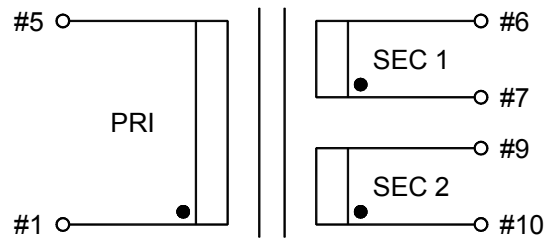

Fig A

Empty pin shall be omitted if necessary.

Single Output

Double Output

Series	Dimension (mm)						
	A	B	C	D	E	F	G
0.6 (VA)	32.6	27.6	15.2	4.0	0.64x0.64	5.0	20.0
1.0 (VA)	32.3	27.3	22.8	4.0	0.64x0.64	5.0	20.0
1.2 (VA)	32.3	27.3	22.8	4.0	0.64x0.64	5.0	20.0
1.5 (VA)	32.3	27.3	22.8	4.0	0.64x0.64	5.0	20.0
1.8 (VA)	32.6	27.6	27.8	4.0	0.64x0.64	5.0	20.0
2.1 (VA)	32.6	27.6	27.8	4.0	0.64x0.64	5.0	20.0
2.3 (VA)	32.6	27.6	29.8	4.0	0.64x0.64	5.0	20.0
2.4 (VA)	32.6	27.6	27.8	4.0	0.64x0.64	5.0	20.0
2.7 (VA)	32.6	27.6	29.8	4.0	0.64x0.64	5.0	20.0
2.8 (VA)	32.6	27.6	29.8	4.0	0.64x0.64	5.0	20.0
Tolerance (mm)	±0.5	±0.5	±0.5	±1.0	±0.1	±0.2	±0.5

STANDARD  
ENCAPSULATED  
TRANSFORMER

Fig B

Fig C

Fig D

Fig E

Empty pin shall be omitted if necessary.

Single Output

Double Output

Fig L

Empty pin shall be omitted if necessary.

Single Output

Double Output

Series	Dimension (mm)											
	A	B	C	D	E	F	G	H	I	J	K	L
30 (VA)	72.5	61.0	50.0	4.0	∅0.8	5.0	35.0	∅4.2	88.0	77.5	10.8	47.5
36 (VA)	72.5	61.0	50.0	4.0	∅0.8	5.0	35.0	∅4.2	88.0	77.5	10.8	47.5
Tolerance (mm)	Max.	Max.	Max.	±1.0	±0.1	±0.2	±0.5	±0.2	Max.	±0.5	±0.5	±0.5