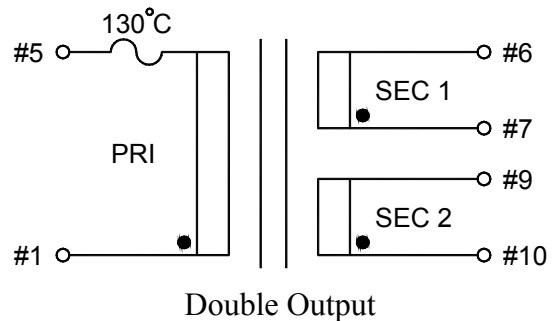

Fig A

Empty pin shall be omitted if necessary.

Single Output

Double Output

Series	Dimension (mm)						
	A	B	C	D	E	F	G
0.6 (VA)	32.6	27.6	15.2	4.0	0.64x0.64	5.0	20.0
1.0 (VA)	32.3	27.3	22.8	4.0	0.64x0.64	5.0	20.0
1.2 (VA)	32.3	27.3	22.8	4.0	0.64x0.64	5.0	20.0
1.5 (VA)	32.3	27.3	22.8	4.0	0.64x0.64	5.0	20.0
1.8 (VA)	32.6	27.6	27.8	4.0	0.64x0.64	5.0	20.0
2.1 (VA)	32.6	27.6	27.8	4.0	0.64x0.64	5.0	20.0
2.3 (VA)	32.6	27.6	29.8	4.0	0.64x0.64	5.0	20.0
2.4 (VA)	32.6	27.6	27.8	4.0	0.64x0.64	5.0	20.0
2.7 (VA)	32.6	27.6	29.8	4.0	0.64x0.64	5.0	20.0
2.8 (VA)	32.6	27.6	29.8	4.0	0.64x0.64	5.0	20.0
Tolerance (mm)	±0.5	±0.5	±0.5	±1.0	±0.1	±0.2	±0.5

STANDARD  
ENCAPSULATED  
TRANSFORMER

Fig B

Fig C

Fig D

Fig E

Empty pin shall be omitted if necessary.

Single Output

Double Output