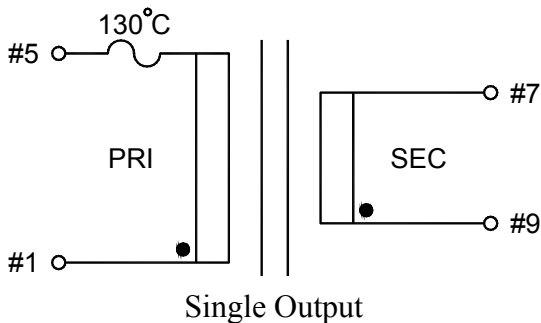

STANDARD  
ENCAPSULATED  
TRANSFORMER

Fig B

Fig C

Fig D

Fig E

Empty pin shall be omitted if necessary.

Series	Dimension (mm)											Fig
	A	B	C	D	E	F	G	H	I	J	K	
3.2 (VA)	41.5	35.5	28.5	4.0	0.64x0.64	5.0	25.0	--	--	--	--	B
4.0 (VA)	41.5	35.5	28.5	4.0	0.64x0.64	5.0	25.0	--	--	--	--	
5.0 (VA)	45.5	38.5	33.5	4.0	0.64x0.64	5.0	25.0	4.2	64.0	55.0	10.0	C, D, E
Tolerance (mm)	Max.	Max.	Max.	±1.0	±0.1	±0.2	±0.5	±0.2	Max	±0.5	±0.5	