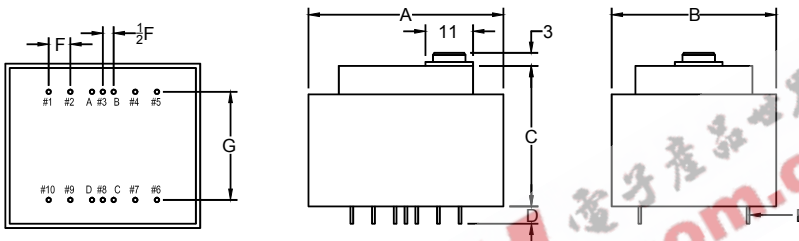

Fig A

Empty pin shall be omitted if necessary.

Single Output

Double Output

Series	Dimension (mm)						
	A	B	C	D	E	F	G
0.6 (VA)	32.6	27.6	15.2	4.0	0.64x0.64	5.0	20.0
1.0 (VA)	32.3	27.3	22.8	4.0	0.64x0.64	5.0	20.0
1.2 (VA)	32.3	27.3	22.8	4.0	0.64x0.64	5.0	20.0
1.5 (VA)	32.3	27.3	22.8	4.0	0.64x0.64	5.0	20.0
1.8 (VA)	32.6	27.6	27.8	4.0	0.64x0.64	5.0	20.0
2.1 (VA)	32.6	27.6	27.8	4.0	0.64x0.64	5.0	20.0
2.3 (VA)	32.6	27.6	29.8	4.0	0.64x0.64	5.0	20.0
2.4 (VA)	32.6	27.6	27.8	4.0	0.64x0.64	5.0	20.0
2.7 (VA)	32.6	27.6	29.8	4.0	0.64x0.64	5.0	20.0
2.8 (VA)	32.6	27.6	29.8	4.0	0.64x0.64	5.0	20.0
Tolerance (mm)	±0.5	±0.5	±0.5	±1.0	±0.1	±0.2	±0.5

STANDARD  
ENCAPSULATED  
TRANSFORMER

Fig B

Fig C

Fig D

Fig E

Empty pin shall be omitted if necessary.

Single Output

Double Output

Fig L

Empty pin shall be omitted if necessary.

Single Output

Double Output

Series	Dimension (mm)											
	A	B	C	D	E	F	G	H	I	J	K	L
30 (VA)	72.5	61.0	50.0	4.0	∅0.8	5.0	35.0	∅4.2	88.0	77.5	10.8	47.5
36 (VA)	72.5	61.0	50.0	4.0	∅0.8	5.0	35.0	∅4.2	88.0	77.5	10.8	47.5
Tolerance (mm)	Max.	Max.	Max.	±1.0	±0.1	±0.2	±0.5	±0.2	Max.	±0.5	±0.5	±0.5