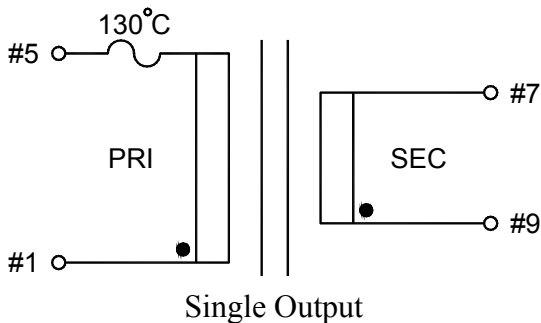

STANDARD
ENCAPSULATED
TRANSFORMER

Fig B

Fig C

Fig D

Fig E

Empty pin shall be omitted if necessary.

Series	Dimension (mm)											Fig
	A	B	C	D	E	F	G	H	I	J	K	
3.2 (VA)	41.5	35.5	28.5	4.0	0.64x0.64	5.0	25.0	--	--	--	--	B
4.0 (VA)	41.5	35.5	28.5	4.0	0.64x0.64	5.0	25.0	--	--	--	--	
5.0 (VA)	45.5	38.5	33.5	4.0	0.64x0.64	5.0	25.0	4.2	64.0	55.0	10.0	C, D, E
Tolerance (mm)	Max.	Max.	Max.	±1.0	±0.1	±0.2	±0.5	±0.2	Max	±0.5	±0.5	