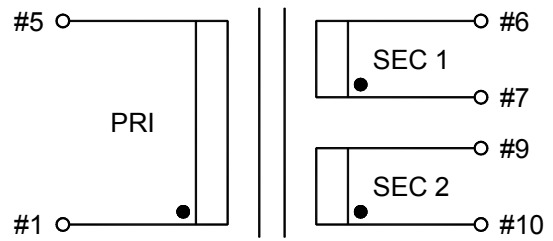

Fig A

Empty pin shall be omitted if necessary.

Single Output

Double Output

Series	Dimension (mm)						
	A	B	C	D	E	F	G
0.6 (VA)	32.6	27.6	15.2	4.0	0.64x0.64	5.0	20.0
1.0 (VA)	32.3	27.3	22.8	4.0	0.64x0.64	5.0	20.0
1.2 (VA)	32.3	27.3	22.8	4.0	0.64x0.64	5.0	20.0
1.5 (VA)	32.3	27.3	22.8	4.0	0.64x0.64	5.0	20.0
1.8 (VA)	32.6	27.6	27.8	4.0	0.64x0.64	5.0	20.0
2.1 (VA)	32.6	27.6	27.8	4.0	0.64x0.64	5.0	20.0
2.3 (VA)	32.6	27.6	29.8	4.0	0.64x0.64	5.0	20.0
2.4 (VA)	32.6	27.6	27.8	4.0	0.64x0.64	5.0	20.0
2.7 (VA)	32.6	27.6	29.8	4.0	0.64x0.64	5.0	20.0
2.8 (VA)	32.6	27.6	29.8	4.0	0.64x0.64	5.0	20.0
Tolerance (mm)	±0.5	±0.5	±0.5	±1.0	±0.1	±0.2	±0.5

STANDARD
ENCAPSULATED
TRANSFORMER

Fig B

Fig C

Fig D

Fig E

Empty pin shall be omitted if necessary.

Single Output

Double Output