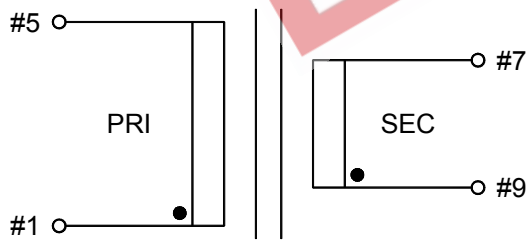

Fig A

Empty pin shall be omitted if necessary.

Single Output

Double Output

Series	Dimension (mm)						
	A	B	C	D	E	F	G
0.6 (VA)	32.6	27.6	15.2	4.0	0.64x0.64	5.0	20.0
1.0 (VA)	32.3	27.3	22.8	4.0	0.64x0.64	5.0	20.0
1.2 (VA)	32.3	27.3	22.8	4.0	0.64x0.64	5.0	20.0
1.5 (VA)	32.3	27.3	22.8	4.0	0.64x0.64	5.0	20.0
1.8 (VA)	32.6	27.6	27.8	4.0	0.64x0.64	5.0	20.0
2.1 (VA)	32.6	27.6	27.8	4.0	0.64x0.64	5.0	20.0
2.3 (VA)	32.6	27.6	29.8	4.0	0.64x0.64	5.0	20.0
2.4 (VA)	32.6	27.6	27.8	4.0	0.64x0.64	5.0	20.0
2.7 (VA)	32.6	27.6	29.8	4.0	0.64x0.64	5.0	20.0
2.8 (VA)	32.6	27.6	29.8	4.0	0.64x0.64	5.0	20.0
Tolerance (mm)	±0.5	±0.5	±0.5	±1.0	±0.1	±0.2	±0.5

STANDARD
ENCAPSULATED
TRANSFORMER

Fig B

Fig C

Fig D

Fig E

Empty pin shall be omitted if necessary.

Single Output

Double Output