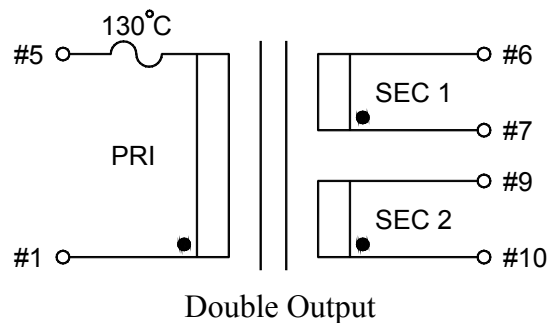

Fig A

Empty pin shall be omitted if necessary.

Single Output

Double Output

Series	Dimension (mm)						
	A	B	C	D	E	F	G
0.6 (VA)	32.6	27.6	15.2	4.0	0.64x0.64	5.0	20.0
1.0 (VA)	32.3	27.3	22.8	4.0	0.64x0.64	5.0	20.0
1.2 (VA)	32.3	27.3	22.8	4.0	0.64x0.64	5.0	20.0
1.5 (VA)	32.3	27.3	22.8	4.0	0.64x0.64	5.0	20.0
1.8 (VA)	32.6	27.6	27.8	4.0	0.64x0.64	5.0	20.0
2.1 (VA)	32.6	27.6	27.8	4.0	0.64x0.64	5.0	20.0
2.3 (VA)	32.6	27.6	29.8	4.0	0.64x0.64	5.0	20.0
2.4 (VA)	32.6	27.6	27.8	4.0	0.64x0.64	5.0	20.0
2.7 (VA)	32.6	27.6	29.8	4.0	0.64x0.64	5.0	20.0
2.8 (VA)	32.6	27.6	29.8	4.0	0.64x0.64	5.0	20.0
Tolerance (mm)	±0.5	±0.5	±0.5	±1.0	±0.1	±0.2	±0.5

STANDARD
ENCAPSULATED
TRANSFORMER

Fig B

Fig C

Fig D

Fig E

Empty pin shall be omitted if necessary.

Single Output

Double Output