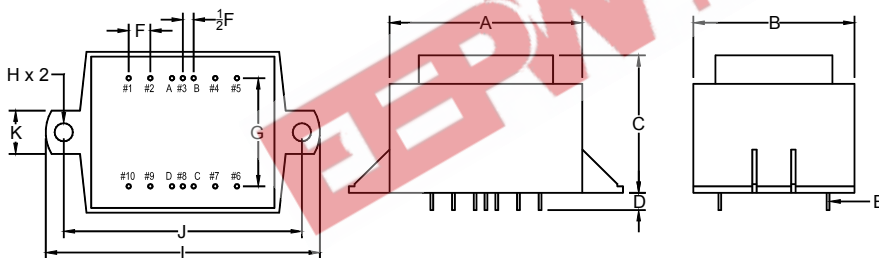

Fig A

Empty pin shall be omitted if necessary.

Single Output

Double Output

Series	Dimension (mm)						
	A	B	C	D	E	F	G
0.6 (VA)	32.6	27.6	15.2	4.0	0.64x0.64	5.0	20.0
1.0 (VA)	32.3	27.3	22.8	4.0	0.64x0.64	5.0	20.0
1.2 (VA)	32.3	27.3	22.8	4.0	0.64x0.64	5.0	20.0
1.5 (VA)	32.3	27.3	22.8	4.0	0.64x0.64	5.0	20.0
1.8 (VA)	32.6	27.6	27.8	4.0	0.64x0.64	5.0	20.0
2.1 (VA)	32.6	27.6	27.8	4.0	0.64x0.64	5.0	20.0
2.3 (VA)	32.6	27.6	29.8	4.0	0.64x0.64	5.0	20.0
2.4 (VA)	32.6	27.6	27.8	4.0	0.64x0.64	5.0	20.0
2.7 (VA)	32.6	27.6	29.8	4.0	0.64x0.64	5.0	20.0
2.8 (VA)	32.6	27.6	29.8	4.0	0.64x0.64	5.0	20.0
Tolerance (mm)	±0.5	±0.5	±0.5	±1.0	±0.1	±0.2	±0.5

STANDARD  
ENCAPSULATED  
TRANSFORMER

Fig B

Fig C

Fig D

Fig E

Empty pin shall be omitted if necessary.

Single Output

Double Output