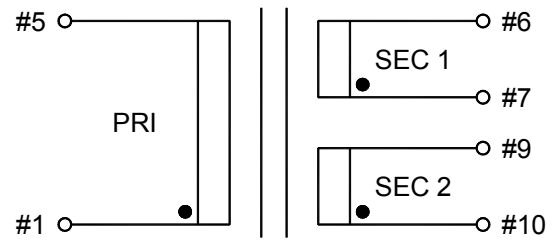

Fig A

Empty pin shall be omitted if necessary.

Single Output

Double Output

Series	Dimension (mm)						
	A	B	C	D	E	F	G
0.6 (VA)	32.6	27.6	15.2	4.0	0.64x0.64	5.0	20.0
1.0 (VA)	32.3	27.3	22.8	4.0	0.64x0.64	5.0	20.0
1.2 (VA)	32.3	27.3	22.8	4.0	0.64x0.64	5.0	20.0
1.5 (VA)	32.3	27.3	22.8	4.0	0.64x0.64	5.0	20.0
1.8 (VA)	32.6	27.6	27.8	4.0	0.64x0.64	5.0	20.0
2.1 (VA)	32.6	27.6	27.8	4.0	0.64x0.64	5.0	20.0
2.3 (VA)	32.6	27.6	29.8	4.0	0.64x0.64	5.0	20.0
2.4 (VA)	32.6	27.6	27.8	4.0	0.64x0.64	5.0	20.0
2.7 (VA)	32.6	27.6	29.8	4.0	0.64x0.64	5.0	20.0
2.8 (VA)	32.6	27.6	29.8	4.0	0.64x0.64	5.0	20.0
Tolerance (mm)	±0.5	±0.5	±0.5	±1.0	±0.1	±0.2	±0.5

STANDARD  
ENCAPSULATED  
TRANSFORMER

Fig B

Fig C

Fig D

Fig E

Empty pin shall be omitted if necessary.

Single Output

Double Output

Fig L

Empty pin shall be omitted if necessary.

Single Output

Double Output

Series	Dimension (mm)											
	A	B	C	D	E	F	G	H	I	J	K	L
30 (VA)	72.5	61.0	50.0	4.0	∅0.8	5.0	35.0	∅4.2	88.0	77.5	10.8	47.5
36 (VA)	72.5	61.0	50.0	4.0	∅0.8	5.0	35.0	∅4.2	88.0	77.5	10.8	47.5
Tolerance (mm)	Max.	Max.	Max.	±1.0	±0.1	±0.2	±0.5	±0.2	Max.	±0.5	±0.5	±0.5