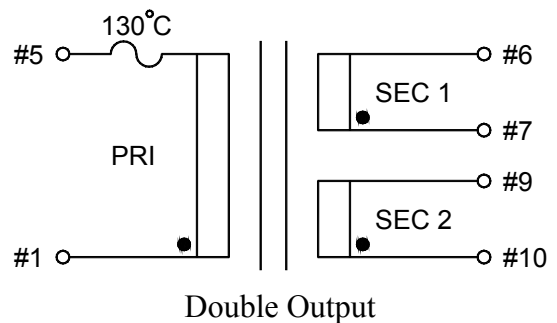

Fig A

Empty pin shall be omitted if necessary.

Single Output

Double Output

Series	Dimension (mm)						
	A	B	C	D	E	F	G
0.6 (VA)	32.6	27.6	15.2	4.0	0.64x0.64	5.0	20.0
1.0 (VA)	32.3	27.3	22.8	4.0	0.64x0.64	5.0	20.0
1.2 (VA)	32.3	27.3	22.8	4.0	0.64x0.64	5.0	20.0
1.5 (VA)	32.3	27.3	22.8	4.0	0.64x0.64	5.0	20.0
1.8 (VA)	32.6	27.6	27.8	4.0	0.64x0.64	5.0	20.0
2.1 (VA)	32.6	27.6	27.8	4.0	0.64x0.64	5.0	20.0
2.3 (VA)	32.6	27.6	29.8	4.0	0.64x0.64	5.0	20.0
2.4 (VA)	32.6	27.6	27.8	4.0	0.64x0.64	5.0	20.0
2.7 (VA)	32.6	27.6	29.8	4.0	0.64x0.64	5.0	20.0
2.8 (VA)	32.6	27.6	29.8	4.0	0.64x0.64	5.0	20.0
Tolerance (mm)	±0.5	±0.5	±0.5	±1.0	±0.1	±0.2	±0.5

STANDARD  
ENCAPSULATED  
TRANSFORMER

Fig B

Fig C

Fig D

Fig E

Empty pin shall be omitted if necessary.

Single Output

Double Output

Fig L

Empty pin shall be omitted if necessary.

Single Output

Double Output

Series	Dimension (mm)											
	A	B	C	D	E	F	G	H	I	J	K	L
30 (VA)	72.5	61.0	50.0	4.0	∅0.8	5.0	35.0	∅4.2	88.0	77.5	10.8	47.5
36 (VA)	72.5	61.0	50.0	4.0	∅0.8	5.0	35.0	∅4.2	88.0	77.5	10.8	47.5
Tolerance (mm)	Max.	Max.	Max.	±1.0	±0.1	±0.2	±0.5	±0.2	Max.	±0.5	±0.5	±0.5