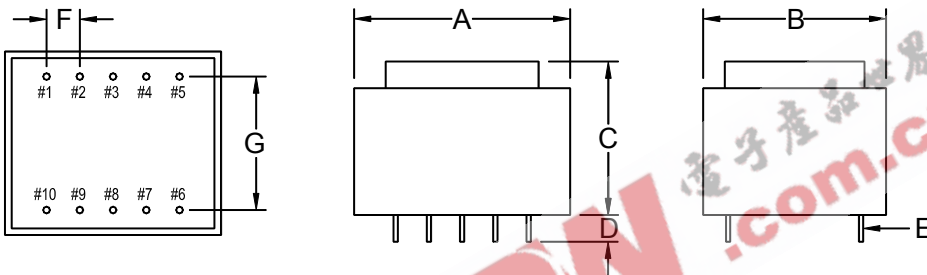

Fig A

Empty pin shall be omitted if necessary.

Single Output

Double Output

Series	Dimension (mm)						
	A	B	C	D	E	F	G
0.6 (VA)	32.6	27.6	15.2	4.0	0.64x0.64	5.0	20.0
1.0 (VA)	32.3	27.3	22.8	4.0	0.64x0.64	5.0	20.0
1.2 (VA)	32.3	27.3	22.8	4.0	0.64x0.64	5.0	20.0
1.5 (VA)	32.3	27.3	22.8	4.0	0.64x0.64	5.0	20.0
1.8 (VA)	32.6	27.6	27.8	4.0	0.64x0.64	5.0	20.0
2.1 (VA)	32.6	27.6	27.8	4.0	0.64x0.64	5.0	20.0
2.3 (VA)	32.6	27.6	29.8	4.0	0.64x0.64	5.0	20.0
2.4 (VA)	32.6	27.6	27.8	4.0	0.64x0.64	5.0	20.0
2.7 (VA)	32.6	27.6	29.8	4.0	0.64x0.64	5.0	20.0
2.8 (VA)	32.6	27.6	29.8	4.0	0.64x0.64	5.0	20.0
Tolerance (mm)	±0.5	±0.5	±0.5	±1.0	±0.1	±0.2	±0.5

STANDARD  
ENCAPSULATED  
TRANSFORMER

Fig B

Fig C

Fig D

Fig E

Empty pin shall be omitted if necessary.

Single Output

Double Output

Fig L

Empty pin shall be omitted if necessary.

Single Output

Double Output

Series	Dimension (mm)											
	A	B	C	D	E	F	G	H	I	J	K	L
30 (VA)	72.5	61.0	50.0	4.0	∅0.8	5.0	35.0	∅4.2	88.0	77.5	10.8	47.5
36 (VA)	72.5	61.0	50.0	4.0	∅0.8	5.0	35.0	∅4.2	88.0	77.5	10.8	47.5
Tolerance (mm)	Max.	Max.	Max.	±1.0	±0.1	±0.2	±0.5	±0.2	Max.	±0.5	±0.5	±0.5