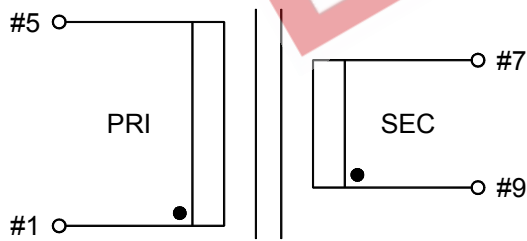

Fig A

Empty pin shall be omitted if necessary.

Single Output

Double Output

Series	Dimension (mm)						
	A	B	C	D	E	F	G
0.6 (VA)	32.6	27.6	15.2	4.0	0.64x0.64	5.0	20.0
1.0 (VA)	32.3	27.3	22.8	4.0	0.64x0.64	5.0	20.0
1.2 (VA)	32.3	27.3	22.8	4.0	0.64x0.64	5.0	20.0
1.5 (VA)	32.3	27.3	22.8	4.0	0.64x0.64	5.0	20.0
1.8 (VA)	32.6	27.6	27.8	4.0	0.64x0.64	5.0	20.0
2.1 (VA)	32.6	27.6	27.8	4.0	0.64x0.64	5.0	20.0
2.3 (VA)	32.6	27.6	29.8	4.0	0.64x0.64	5.0	20.0
2.4 (VA)	32.6	27.6	27.8	4.0	0.64x0.64	5.0	20.0
2.7 (VA)	32.6	27.6	29.8	4.0	0.64x0.64	5.0	20.0
2.8 (VA)	32.6	27.6	29.8	4.0	0.64x0.64	5.0	20.0
Tolerance (mm)	±0.5	±0.5	±0.5	±1.0	±0.1	±0.2	±0.5

STANDARD  
ENCAPSULATED  
TRANSFORMER

Fig B

Fig C

Fig D

Fig E

Empty pin shall be omitted if necessary.

Single Output

Double Output

Fig L

Empty pin shall be omitted if necessary.

Single Output

Double Output

Series	Dimension (mm)											
	A	B	C	D	E	F	G	H	I	J	K	L
30 (VA)	72.5	61.0	50.0	4.0	∅0.8	5.0	35.0	∅4.2	88.0	77.5	10.8	47.5
36 (VA)	72.5	61.0	50.0	4.0	∅0.8	5.0	35.0	∅4.2	88.0	77.5	10.8	47.5
Tolerance (mm)	Max.	Max.	Max.	±1.0	±0.1	±0.2	±0.5	±0.2	Max.	±0.5	±0.5	±0.5